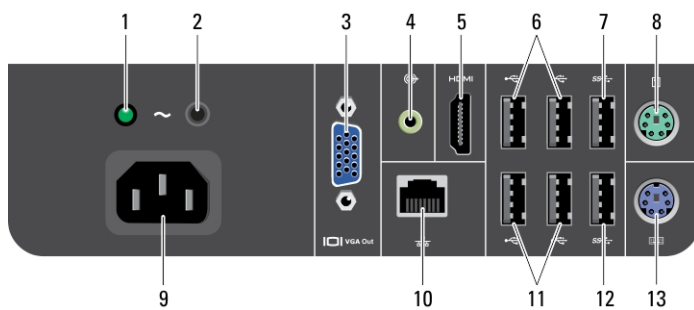

Όψη πίσω πλαισίου

Αριθμός 3. Όψη πίσω πλαισίου

1. λυχνία διαγνωστικών τροφοδοτικού	3. σύνδεσμος εξόδου VGA
2. κουμπί διαγνωστικών τροφοδοτικού	4. σύνδεσμος εξόδου γραμμής